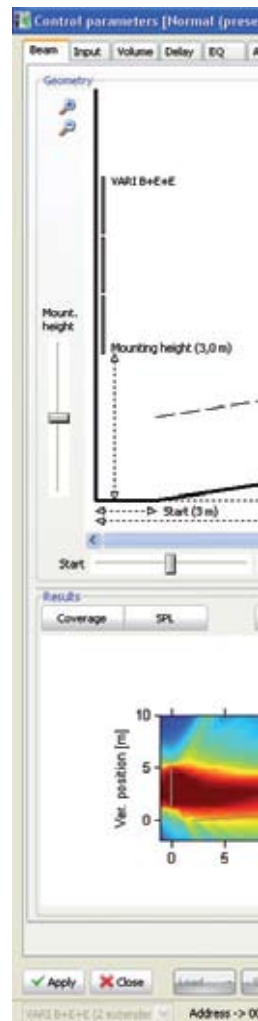

Software exclusivo para uma configuração rápida e precisa

Nunca foi tão fácil configurar uma coluna linear

O software de configuração da Bosch facilita mais do que nunca a configuração da coluna linear. Basta introduzir as dimensões da sala e a altura de instalação dos altifalantes para que o software gere automaticamente o melhor ajuste para o feixe em tempo real. A solução derradeira é perfeita, sem a necessidade de uma configuração manual demorada.

Interface de software fácil e intuitiva

Os menus do software são extremamente simples de usar e fáceis de entender. O software proporciona uma funcionalidade exclusiva que cria um padrão de cobertura visual em tempo real para estabelecer o modo como o feixe será orientado. A alteração dos parâmetros altera instantaneamente o padrão de cobertura. Para além disso, o software possui ecrã completo de monitorização on-line para o diagnóstico da coluna vari-direccional.

O software pode controlar totalmente os parâmetros de atraso, equalização e supervisão incorporados para aplicações de evacuação por voz e proporciona o controlo automático de volume para ambientes ruidosos.

O computador que executa o software de configuração pode ser ligado directamente à coluna ou através de uma rede dedicada utilizando uma ligação RS485/USB.

O inteligente software de configuração da Bosch facilita mais do que nunca a configuração das colunas vari-direccionais, uma vez que é gerado automaticamente o feixe de som mais optimizado.