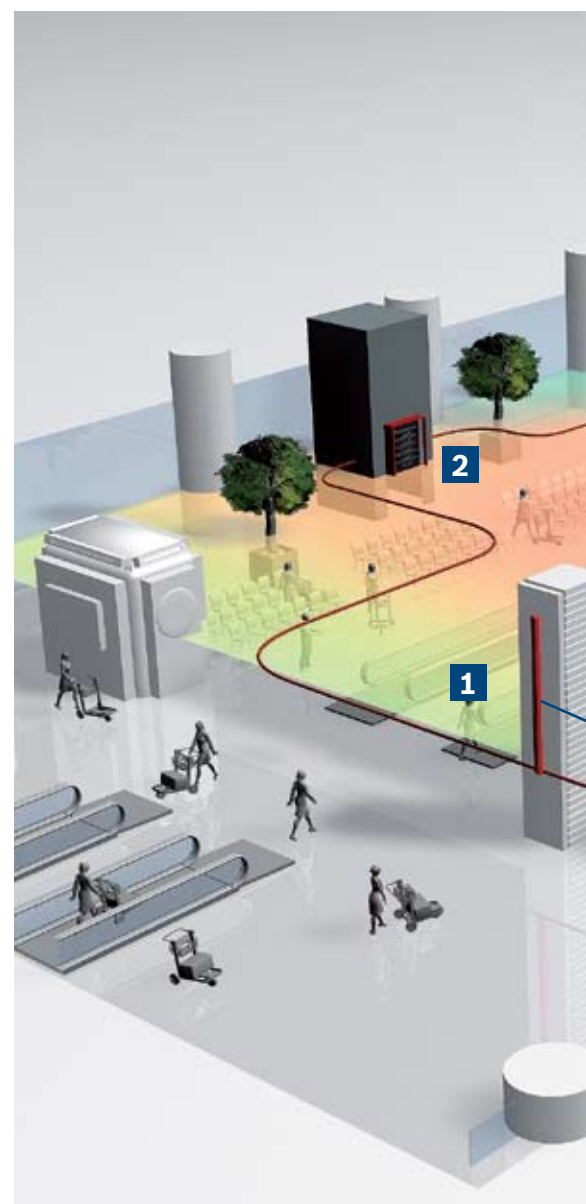

Ligação em rede CobraNet™

Ao utilizar a função de ligação em rede CobraNet™ opcional, as colunas vari-direccionais podem ser facilmente integradas numa infra-estrutura existente ou sistema maior, tal como o sistema de chamada Praesideo da Bosch, sem a necessidade de utilizar cabos de áudio adicionais. Com a tecnologia CobraNet™ todas as colunas podem funcionar e ser acedidas individualmente através da rede Ethernet existente.