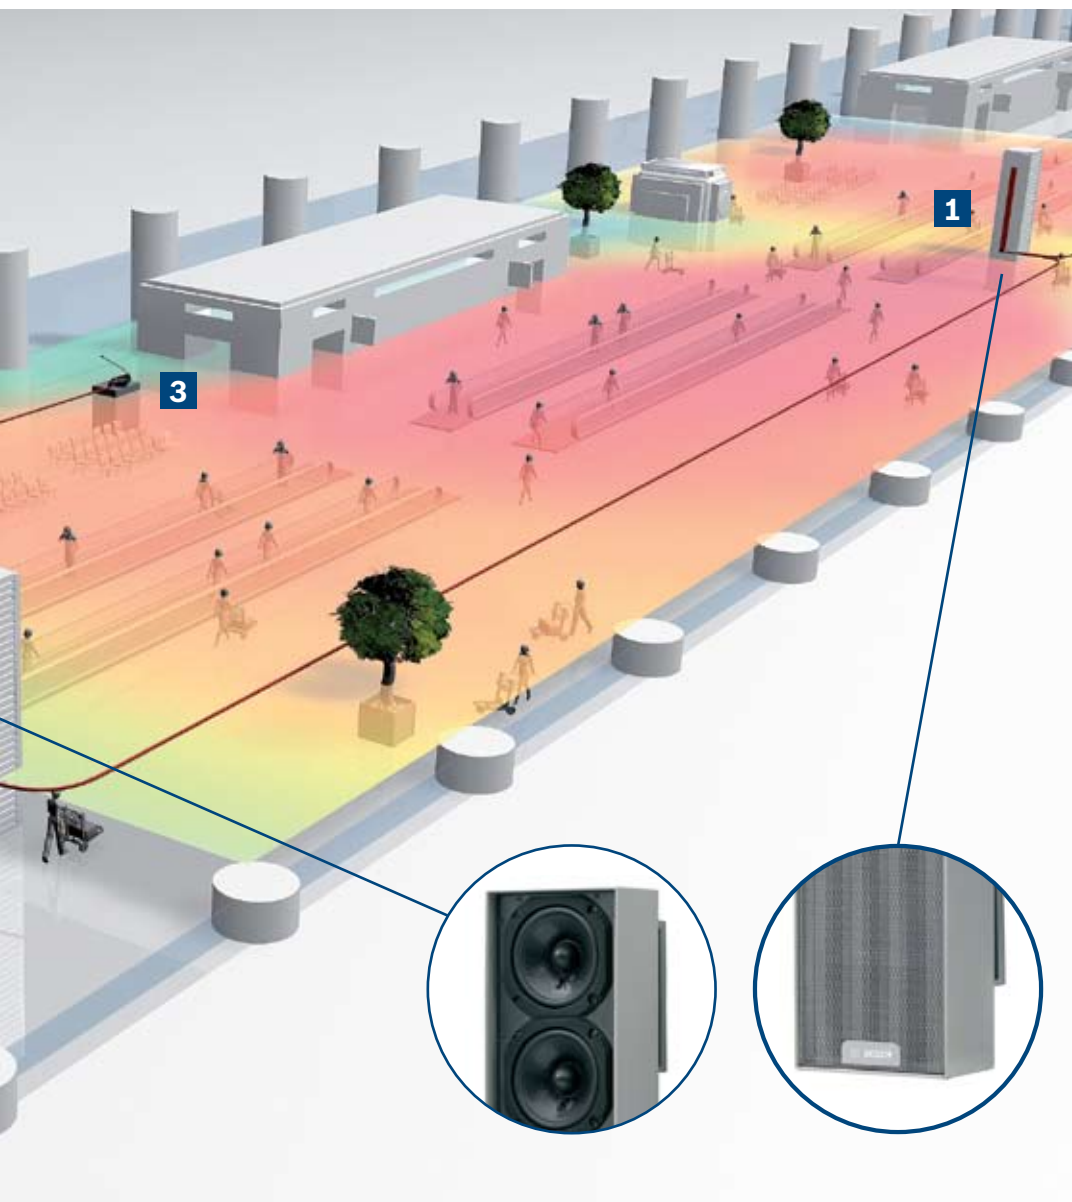

As colunas vari-direccionais podem ser instaladas encostadas contra uma parede e não necessitam de inclinação, uma vez que o feixe de som é orientado pelo software. Os suportes compactos podem rodar o conjunto na horizontal até 80°. Cada unidade base disponibiliza todos os conectores necessários para a ligação em rede, configuração e vigilância.

Menos pontos de instalação

O grande alcance combinado com o amplo ângulo de abertura horizontal e com os amplificadores integrados traduz-se numa significativa vantagem ao nível do planeamento, com menos pontos de instalação, menos cablagem e equipamento central.

Ligação em rede CobraNet™

Ao utilizar a função de ligação em rede CobraNet™ opcional, as colunas vari-direccionais podem ser facilmente integradas numa infra-estrutura existente ou sistema maior, tal como o sistema de chamada Praesideo da Bosch, sem a necessidade de utilizar cabos de áudio adicionais. Com a tecnologia CobraNet™ todas as colunas podem funcionar e ser acedidas individualmente através da rede Ethernet existente.

A **solução** para todos os ambientes de acústica difícil

As colunas vari-direccionais utilizam a tecnologia mais avançada para assegurar que a audiência alvo ouve tudo na perfeição, seja qual for a aplicação. Quer seja o anúncio do comboio seguinte, um sermão inspirado, uma actuação musical ou uma apresentação multimédia, a mensagem passa sempre, alta e clara.