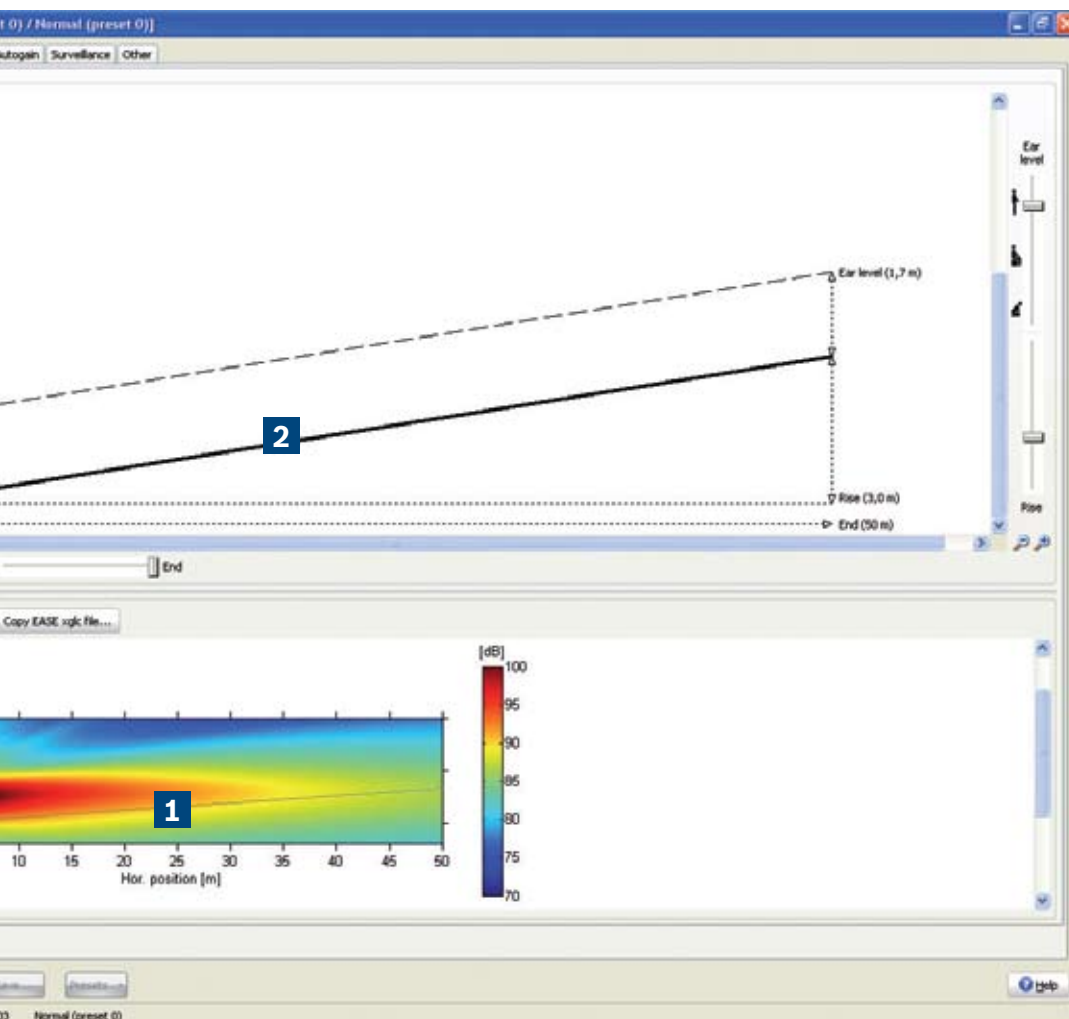

Flexibilidade real para o utilizador

1. 1 Através do software, o feixe de som do conjunto é gerado automaticamente para satisfazer necessidades específicas.
2. 2 É possível gerar facilmente um feixe inclinado em auditórios com filas desniveladas de cadeiras.

A pressão sonora é constante por toda a área da audiência. Não existem hot spots – o som é nítido e natural através do espaço de audição.