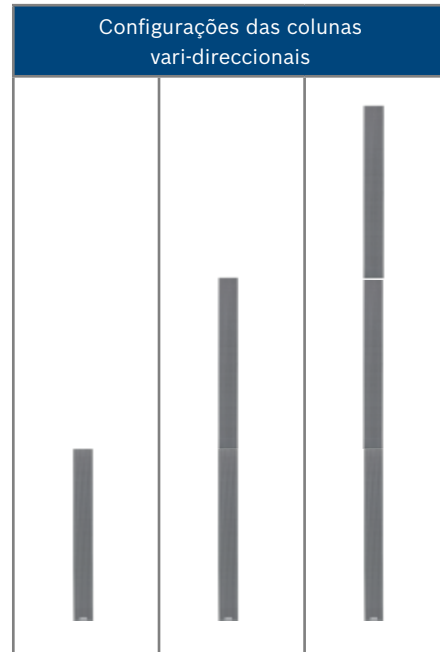

Alguns módulos **que criam um mundo diferente**

Apenas alguns tipos de produtos fornecem todas as ferramentas necessárias para configurar um sistema de altifalantes soberbo para quase todos os ambientes. A unidade base padrão (LA3-VARI-B) é suficientemente robusta para utilização no exterior, enquanto a unidade base de alta frequência (LA3-VARI-BH) utiliza unidades de accionamento coaxiais para uma reprodução de música melhorada. Ambas as unidades base possuem 8 canais de amplificação, ligações de entrada e de saída, processamento de sinais digitais e uma fonte de alimentação para um conjunto completo. As unidades de extensão em combinação com a unidade base criam um altifalante com 3,6 m de altura que proporciona um alcance de 50 m.

LA3-VARI-B	LA3-VARI-BH	LA3-VARI-E
Unidade base	Unid. base c/ alta frequência melhorada	Unidade de extensão

	Vari-array B1	Vari-array B2	Vari-array B3
LA3-VARI-B	1x	1x	1x
LA3-VARI-E		1x	2x
	Vari-array H1	Vari-array H2	Vari-array H3
LA3-VARI-BH	1x	1x	1x
LA3-VARI-E		1x	2x
Alcance	15 m	30 m	50 m
Altura	1,2 m	2,4 m	3,6 m