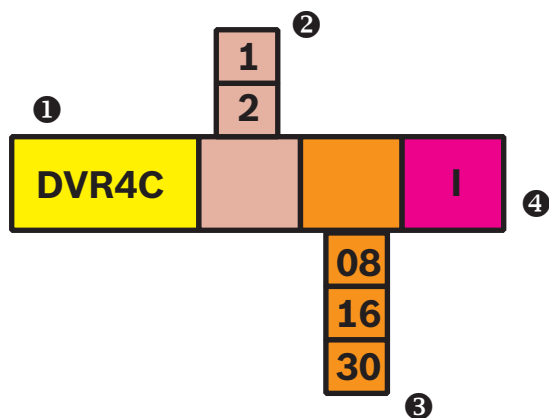

DVR4C Número de tipo

0	Tipo	0	Tamanho por disco em GB
1		3	
0	Número de discos	0	Revisão
2		4	

2 e 3: a capacidade do disco corresponde ao múltiplo destes valores vezes 10, sendo expresso em GB

Peças incluídas

Quantidade	Componente
1	DVR4C
1	Software remoto DVR4C

Especificações Técnicas

Especificações eléctricas

Tensão nominal e potência

100-240 Vac; 0,7-0,3 A; 50/60 Hz

Vídeo

Norma de vídeo	PAL / NTSC com detecção automática
Resolução em directo	720x576 PAL, 720x484 NTSC
Zoom Digital	2 tempos
Compressão	Baseada em MPEG4
Entradas	Vídeo composto 0,5 V - 2 Vpp, 75 Ohm
Saída	1 Vpp, 75 ohm

Áudio

Entradas	Mono RCA, 1,0 Vpp
Saída	Mono RCA, 1,0 Vpp

Tratamento de alarmes

Entradas	4 entradas NA/NF configuráveis, tensão máx. de entrada 40 Vdc
Saídas	4 saídas de relé, NA/NF configuráveis, nominal máx. 30 Vac, 40 Vdc, 0,5A

Controlo

RS232	Sinais de saída de acordo com EIA/TIA-232-F, tensão máx. de entrada ±25 V

Conectores:

Entradas de vídeo	4 BNC em 'passagem', terminação manual
Monitor	1 BNC
Entradas de áudio	4 cinch
Saída de áudio	1 cinch
Ethernet	Tomada modular RJ45S com 8 pinos blindada: 10/100 BaseT de acordo com IEEE 802.3
RS232	DB9 macho
USB	Conector Tipo A
E/S Alarme	Terminal de parafuso

Armazenamento

Tamanho	80, 160, 320, 600 GB

Taxas de bits (por câmara a 25/30 IPS)

Baixa	250 kbps
Standard	500 kbps