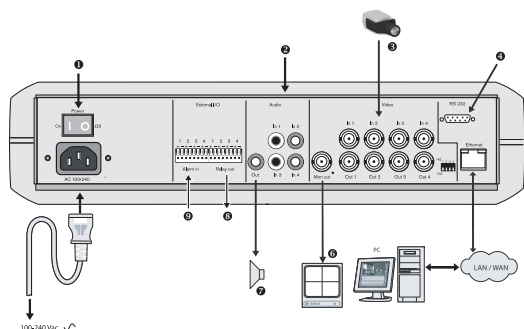

gravações do DVR4C não podem ser alteradas sem que tal procedimento seja detectado; assim a integridade das gravações está garantida. O acesso remoto é possível utilizando uma linha telefónica analógica ou digital convencional com uma ligação LAN/WAN ou de Internet. No entanto, o DVR4C é fácil e rápido de utilizar, tornando-o ideal para pequenos negócios, como lojas, bancos, estações de serviço e parques de estacionamento.

Planeamento

DVR4C com quatro câmaras, microfone e monitor.

- 1 Câmaras
- 2 Monitor
- 3 Gravador digital de vídeo DVR4C
- 4 Microfone (com amplificador de linha)

Ligações situadas no painel traseiro do DVR4C