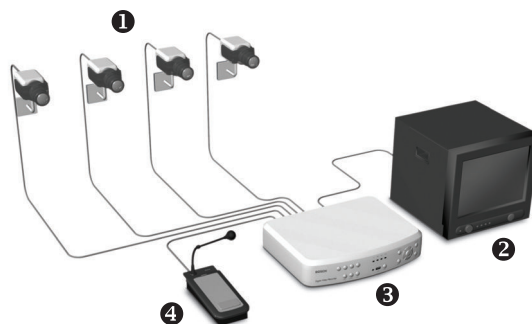

Saiba tudo o que se passa na sua loja, estação de serviço, banco, parque de estacionamento ou armazém. O gravador de vídeo digital DVR4C da Bosch permite-lhe ver cada esquina, entrada, porta ou corredor. Este sistema económico e de alto desempenho disponibiliza gravação de vídeo e áudio contínua a partir de quatro câmaras, além de tratamento de alarmes, detecção de movimentos e arquivo local das gravações. Isto torna o DVR4C no seu parceiro de vigilância ideal, porque trabalha ininterruptamente e nunca o deixa sozinho.

O DVR4C tem como uma das principais funções a gravação em tempo real de tudo o que é captado pelas quatro câmaras, mesmo que você esteja a reproduzir as gravações feitas anteriormente. Graças a avançadas técnicas de codificação, o DVR4C grava semanas e semanas de actividade em ficheiros bastante pequenos, proporcionando-lhe vigilância fiável, contínua e sem perdas de informação.

gravações do DVR4C não podem ser alteradas sem que tal procedimento seja detectado; assim a integridade das gravações está garantida. O acesso remoto é possível utilizando uma linha telefónica analógica ou digital convencional com uma ligação LAN/WAN ou de Internet. No entanto, o DVR4C é fácil e rápido de utilizar, tornando-o ideal para pequenos negócios, como lojas, bancos, estações de serviço e parques de estacionamento.

Planeamento

DVR4C com quatro câmaras, microfone e monitor.

- 1 Câmaras
- 2 Monitor
- 3 Gravador digital de vídeo DVR4C
- 4 Microfone (com amplificador de linha)

Ligações situadas no painel traseiro do DVR4C