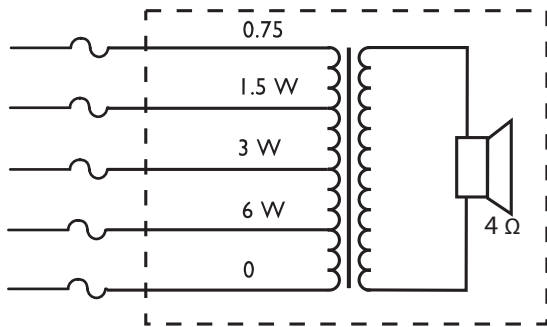

Região	Certificação
Europa	CE

Planeamento

O projectador de som inclui um suporte de montagem em aço de cor branca. O suporte tem três orifícios de 10 mm, os quais proporcionam uma montagem fácil do

projector em paredes e tectos. A posição do projector pode ser ajustada por meio de dois parafusos protegidos por coberturas de plástico branco. A unidade inclui um cabo de 2 m codificado por cores com cinco condutores. Cada cor é ligada a um ponto de tomada diferente no primário do respectivo transformador. O que permite a selecção fácil de potência total, meia potência, um quarto de potência ou um oitavo de potência, sem abrir a unidade durante a instalação

Esquema do circuito

Dimensões em mm (pol.)

Frequência de resposta

Diagrama polar (medido com o ruído rosa)

	125 Hz	250 Hz	500 Hz	1 kHz	2 kHz	4 kHz	8 kHz
SPL 1.1	82	84	83	88	92	88	88
SPL máx.	90	92	91	96	100	96	96
Factor Q	1.2	1.2	1.6	2.9	5.1	8.5	18
Eficácia	0.17	0.26	0.16	0.28	0.39	0.09	0.04
Ângulo vertical	360	360	360	180	120	90	60
Ângulo horizontal	360	360	360	180	120	90	60