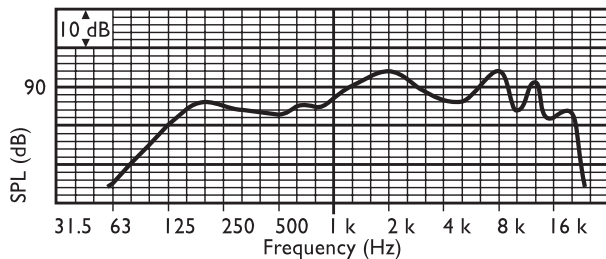

Região	Certificação
Europa	CE

Planeamento

O projectador de som inclui um suporte de montagem em aço de cor branca. O suporte tem três orifícios de 10 mm, os quais proporcionam uma montagem fácil do

projector em paredes e tectos. A posição do projector pode ser ajustada por meio de dois parafusos protegidos por coberturas de plástico branco. A unidade inclui um cabo de 2 m codificado por cores com cinco condutores. Cada cor é ligada a um ponto de tomada diferente no primário do respectivo transformador. O que permite a selecção fácil de potência total, meia potência, um quarto de potência ou um oitavo de potência, sem abrir a unidade durante a instalação

Esquema do circuito

Dimensões em mm (pol.)

Frequência de resposta

Diagrama polar (medido com o ruído rosa)

	125 Hz	250 Hz	500 Hz	1 kHz	2 kHz	4 kHz	8 kHz
SPL 1.1	82	84	83	88	92	88	88
SPL máx.	90	92	91	96	100	96	96
Factor Q	1.2	1.2	1.6	2.9	5.1	8.5	18
Eficácia	0.17	0.26	0.16	0.28	0.39	0.09	0.04
Ângulo vertical	360	360	360	180	120	90	60
Ângulo horizontal	360	360	360	180	120	90	60

Desempenho acústico especificado por oitava

Especificações Técnicas

Especificações eléctricas*

Potência máxima	9 W
Potência nominal	6 / 3 / 1,5 / 0,75 W
Nível de pressão sonora a 6 W / 1 W (1 kHz, 1 m)	96 dB / 88 dB (SPL)
Nível de pressão sonora a 6 W / 1 W (2 kHz, 1 m)	100 dB / 92 dB (SPL)
Ângulo de abertura a 1 kHz / 4 kHz (-6 dB)	180° / 90°
Gama de frequências efectiva (-10 dB)	130 Hz a 18 kHz
Tensão nominal	100 V