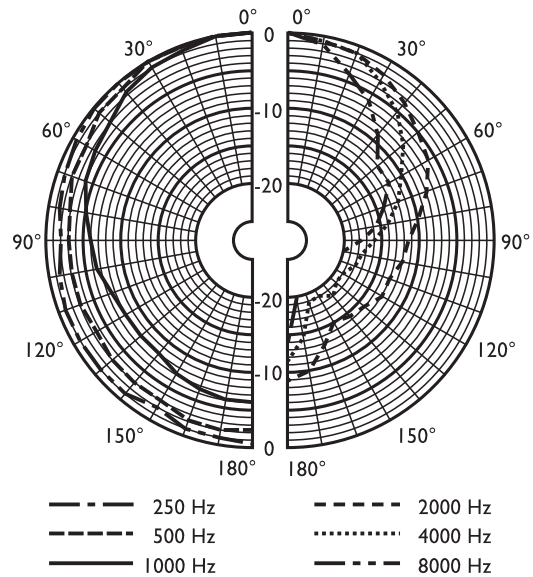

Região	Certificação
Europa	CE

Planeamento

O projectador de som inclui um suporte de montagem em aço de cor branca. O suporte tem três orifícios de 10 mm, os quais proporcionam uma montagem fácil do

projector em paredes e tectos. A posição do projector pode ser ajustada por meio de dois parafusos protegidos por coberturas de plástico branco. A unidade inclui um cabo de 2 m codificado por cores com cinco condutores. Cada cor é ligada a um ponto de tomada diferente no primário do respectivo transformador. O que permite a selecção fácil de potência total, meia potência, um quarto de potência ou um oitavo de potência, sem abrir a unidade durante a instalação

Esquema do circuito

Dimensões em mm (pol.)

Frequência de resposta

Diagrama polar (medido com o ruído rosa)

	125 Hz	250 Hz	500 Hz	1 kHz	2 kHz	4 kHz	8 kHz
SPL 1.1	82	84	83	88	92	88	88
SPL máx.	90	92	91	96	100	96	96
Factor Q	1.2	1.2	1.6	2.9	5.1	8.5	18
Eficácia	0.17	0.26	0.16	0.28	0.39	0.09	0.04
Ângulo vertical	360	360	360	180	120	90	60
Ângulo horizontal	360	360	360	180	120	90	60

Desempenho acústico especificado por oitava

Especificações Técnicas

Especificações eléctricas*

Potência máxima	9 W
Potência nominal	6 / 3 / 1,5 / 0,75 W
Nível de pressão sonora a 6 W / 1 W (1 kHz, 1 m)	96 dB / 88 dB (SPL)
Nível de pressão sonora a 6 W / 1 W (2 kHz, 1 m)	100 dB / 92 dB (SPL)
Ângulo de abertura a 1 kHz / 4 kHz (-6 dB)	180° / 90°
Gama de frequências efectiva (-10 dB)	130 Hz a 18 kHz
Tensão nominal	100 V

Impedância nominal	1667 ohm
Ligação	Cabo a cinco fios com 2 metros de comprimento

* Dados de desempenho técnico de acordo com a norma CEI 60268-5

Especificações mecânicas

Dimensões (P x C)	165 x 200 mm (6,50 x 7,87 pol.)
Diâmetro do altifalante	100 mm (4 pol.)
Peso	1,5 kg (3,3 lb)
Cor	Branco (RAL 9010)
Peso do íman	101 g (3,57 oz)