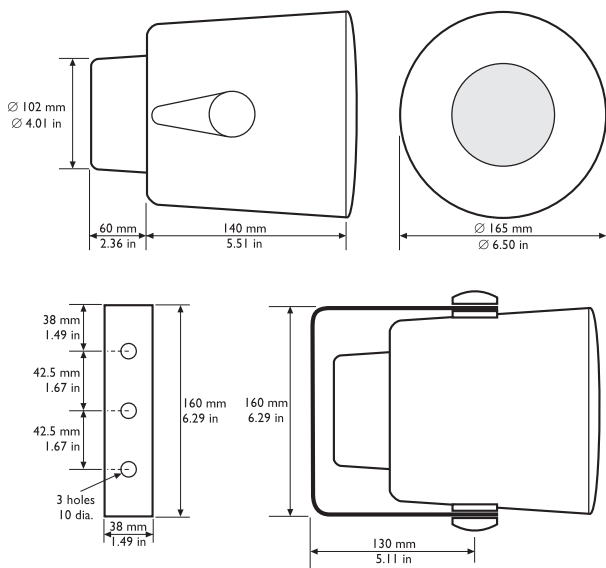

Região	Certificação
Europa	CE

Planeamento

O projectador de som inclui um suporte de montagem em aço de cor branca. O suporte tem três orifícios de 10 mm, os quais proporcionam uma montagem fácil do

projector em paredes e tectos. A posição do projector pode ser ajustada por meio de dois parafusos protegidos por coberturas de plástico branco. A unidade inclui um cabo de 2 m codificado por cores com cinco condutores. Cada cor é ligada a um ponto de tomada diferente no primário do respectivo transformador. O que permite a selecção fácil de potência total, meia potência, um quarto de potência ou um oitavo de potência, sem abrir a unidade durante a instalação

Esquema do circuito

Dimensões em mm (pol.)

Frequência de resposta

Diagrama polar (medido com o ruído rosa)

	125 Hz	250 Hz	500 Hz	1 kHz	2 kHz	4 kHz	8 kHz
SPL 1.1	82	84	83	88	92	88	88
SPL máx.	90	92	91	96	100	96	96
Factor Q	1.2	1.2	1.6	2.9	5.1	8.5	18
Eficácia	0.17	0.26	0.16	0.28	0.39	0.09	0.04
Ângulo vertical	360	360	360	180	120	90	60
Ângulo horizontal	360	360	360	180	120	90	60

Impedância nominal	1667 ohm
Ligação	Cabo a cinco fios com 2 metros de comprimento

* Dados de desempenho técnico de acordo com a norma CEI 60268-5

Especificações mecânicas

Dimensões (P x C)	165 x 200 mm (6,50 x 7,87 pol.)
Diâmetro do altifalante	100 mm (4 pol.)
Peso	1,5 kg (3,3 lb)
Cor	Branco (RAL 9010)
Peso do íman	101 g (3,57 oz)