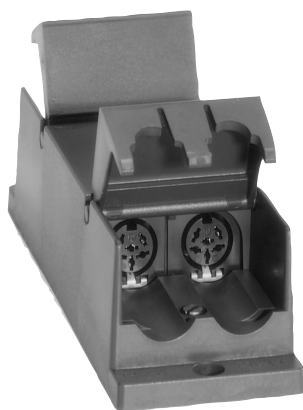

LBB 4115/00 Unidade para derivações de cabo DCN

www.boschsecurity.com/pt

BOSCH
Tecnologia para a vida

As unidades para derivações ("Tap-Off") criam ramais à prova de curto-circuito no cabo DCN principal. Cada saída da unidade permite ligar até cinco painéis selectores de canais ou uma unidade de contribuição de mesa, como p. ex. uma unidade de discussão, uma unidade Concentus ou uma unidade de intérprete. Uma unidade para derivações possui dois pontos de ramificação ("Tap-Off"). A unidade para derivações é fornecida completa com braçadeiras para cabo e inclui orifícios de montagem para fixação.

Funções

Interligações

- Cabo com 2 m (78,7 pol.) terminado por um conector circular blindado com seis pólos
- Tomada circular com seis pólos para as ligações "loop-through"
- 2 conectores circulares com seis pólos para fazer derivações no cabo principal e regeneração de impulsos
- Pontos de ramificação à prova de curto-circuito no cabo do sistema

Certificados e Aprovações

Região	Certificação
Europa	CE

Especificações Técnicas

Especificações eléctricas

Potência máxima nos ramais	4,5 W cada
----------------------------	------------

Especificações mecânicas

Montagem	Para chão, caminho de cabos ou parede
Dimensões (A x L x P)	35 x 49 x 140 mm (1,4 x 1,9 x 5,5 pol.)
Peso	0,3 kg (0,66 lb)
Cor	Antracite (PH 10736)

Como encomendar

LBB 4115/00 Unidade para derivações de cabo DCN