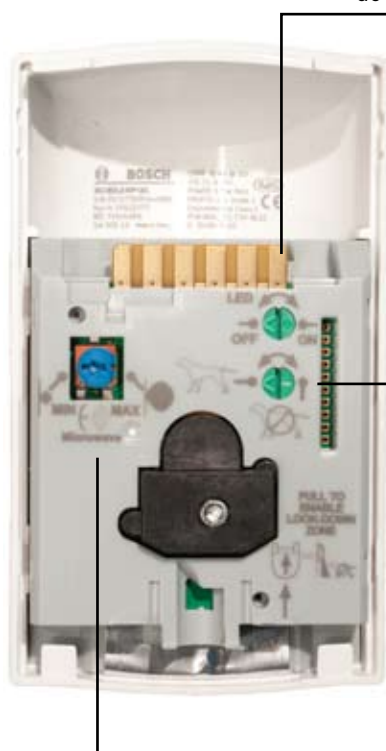

El fin de las falsas alarmas

Fiabilidad y rendimiento mejorados

Los detectores de movimiento Blue Line Gen 2 incorporan la tecnología de procesamiento adaptable al ruido por microondas, que permite distinguir fácilmente a las personas de las fuentes de falsas alarmas, como un ventilador de techo o un cartel colgante. Para una fiabilidad aún mayor, los sensores duales procesan las señales PIR y de microondas de manera independiente, de modo que ambos deben coincidir en que se produzca una alarma para que el relé se active. La cámara óptica sellada también evita que el detector se vea afectado por corrientes de aire e insectos, y los modelos inmunes a mascotas descartan el movimiento de pequeños animales o perros guardianes, para garantizar la validez de las alarmas.

Inmunidad ante mascotas opcional

Sólo la exclusiva tecnología de Bosch permite al instalador activar o desactivar la inmunidad ante mascotas para adecuar el sistema a los requisitos de la aplicación. Si se activa, los modelos inmunes a mascotas minimizan las molestas alarmas que podrían generar gatos, perros guardianes u otros animales pequeños. Para reducir el número de detectores que necesita, utilice el mismo modelo para varias aplicaciones; lo único que debe hacer es activar o desactivar la inmunidad de mascotas.

Activar/desactivar LED de alarma

Procesamiento adaptable del ruido de microondas