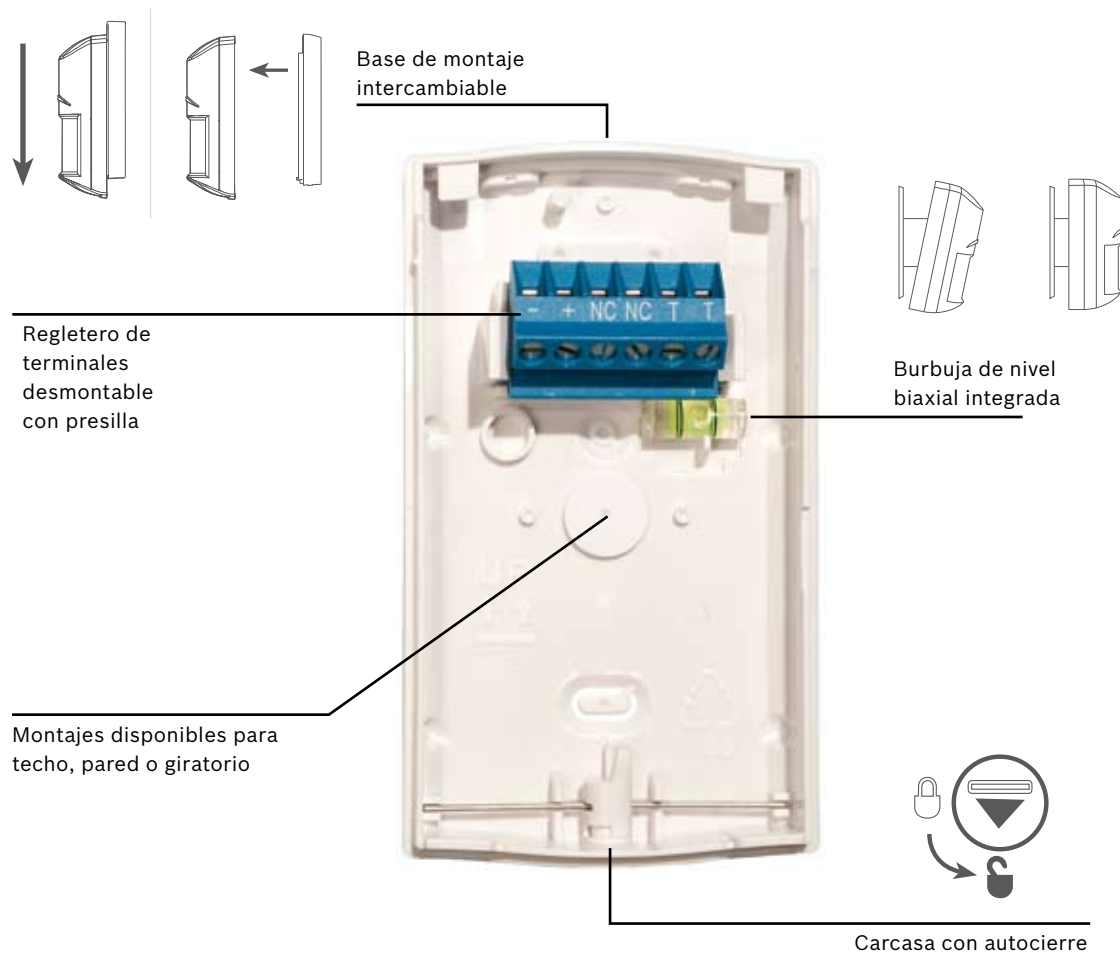

Los detectores de movimiento Blue Line Gen 2, de acuerdo con estos criterios de selección, ofrecen una instalación sencilla, un excelente nivel de detección y alta inmunidad ante falsas alarmas.

Instalación sencilla

Minimice el tiempo de instalación

Termine la instalación rápidamente gracias a la carcasa con autocierre de dos piezas, la burbuja de nivel biaxial integrada y un regletero de terminales desmontable que reducen el tiempo de montaje a unos pocos segundos. El regletero de terminales para uso comercial ha sido diseñado para evitar una conexión incorrecta de los cables y ahorrar futuras llamadas al servicio técnico. La óptica y los sistemas electrónicos están ensamblados

en la parte frontal de la carcasa y sellados con una cubierta protectora para evitar daños durante la instalación. Asimismo, la altura de montaje flexible permite colocar los detectores a una altura de entre 2,3 y 2,7 metros (de siete a nueve pies) sin necesidad de realizar ajustes, y proporciona una cobertura completa hasta una distancia de 12 metros (40 pies).

Excelentes niveles de detección

Cobertura de pared a pared

Los detectores de movimiento Blue Line Gen 2 proporcionan una amplia zona de cobertura de 12 x 12 metros (40 x 40 pies) de pared a pared. Además, incorporan el avanzado procesamiento First Step que analiza el movimiento de forma inteligente para activar la alerta inmediata en la detección de los intrusos, pero sin generar falsas alarmas.