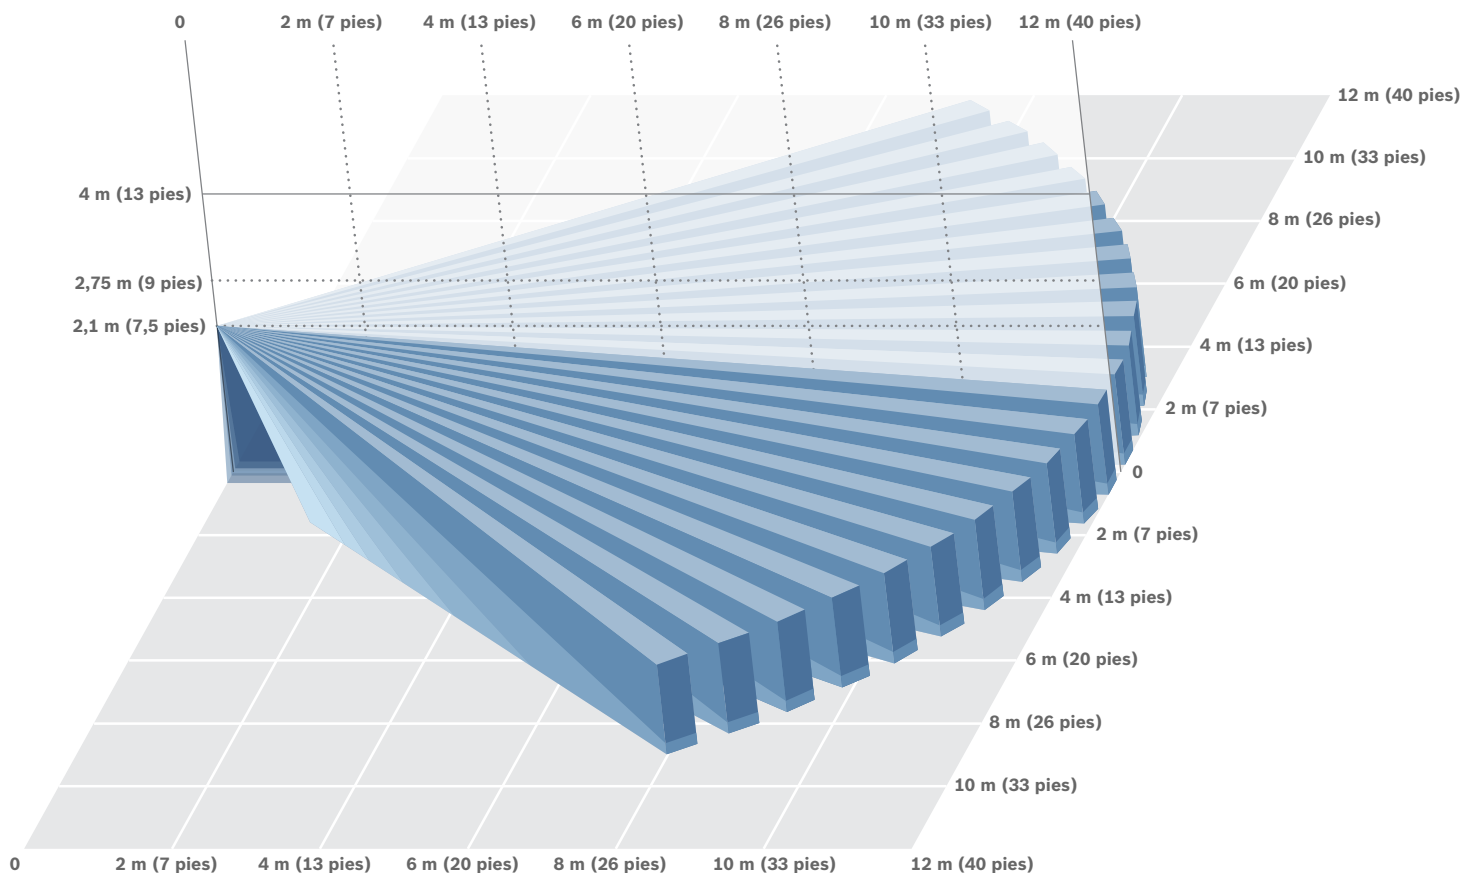

Excelentes niveles de detección

Cobertura de pared a pared

Los detectores de movimiento Blue Line Gen 2 proporcionan una amplia zona de cobertura de 12 x 12 metros (40 x 40 pies) de pared a pared. Además, incorporan el avanzado procesamiento First Step que analiza el movimiento de forma inteligente para activar la alerta inmediata en la detección de los intrusos, pero sin generar falsas alarmas.

Los detectores compensan las variaciones de temperatura ajustándose automáticamente al entorno, lo que garantiza un rendimiento óptimo con independencia de los cambios en las condiciones de la sala.